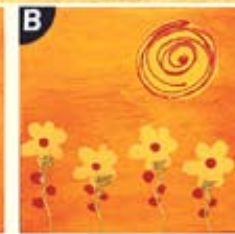

kod: 56728

SZKATUŁKA NA LISTY
MAIL BOX
(15x24,5x6,5cm)

kod: 56709

RAMKA / FRAME
(6x9cm)

RAMKA / FRAME
(9x13cm)
kod: 56701

RAMKA DZIELONA
FRAME DOUBLE
kod: 56703

RAMKA / FRAME
(10x15cm)
kod: 56702

1. ŻÓŁTY/ŻÓŁTY YELLOW/YELLOW

2. ŻÓŁTY/POMARAŃCZ YELLOW/ORANGE

2. ŻÓŁTY/POMARAŃCZ YELLOW/ORANGE

3. ŻÓŁTY/CZERWONY YELLOW/RED

4. POMARAŃCZ/BRAZ ORANGE/BROWN

5. CZERWONY/BRAZ RED/BROWN

6. JASNY POMARAŃCZ/CZERWONY LIGHT ORANGE/RED

7. KREM/JASNY POMARAŃCZ CREAM/LIGHT ORANGE