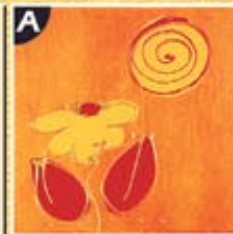

kod: 56707

SZKATUŁKA DUŻA
CASKET BIG
(12,5x18x10cm)

kod: 56708

SKARBONKA
MONEY BOX
(5,5x13x9cm)

kod: 56712

LUSTERKO / MIRROR
(19x24cm)
kod: 56704

kod: 56700

ZEGAREK
CLOCK

kod: 56728

SZKATUŁKA NA LISTY
MAIL BOX
(15x24,5x6,5cm)

kod: 56709

RAMKA / FRAME
(6x9cm)

RAMKA / FRAME
(9x13cm)
kod: 56701

RAMKA DZIELONA
FRAME DOUBLE
kod: 56703

RAMKA / FRAME
(10x15cm)
kod: 56702

1. ŻÓŁTY/ŻÓŁTY YELLOW/YELLOW

2. ŻÓŁTY/POMARAŃCZ YELLOW/ORANGE

2. ŻÓŁTY/POMARAŃCZ YELLOW/ORANGE

3. ŻÓŁTY/CZERWONY YELLOW/RED

4. POMARAŃCZ/BRAZ ORANGE/BROWN

5. CZERWONY/BRAZ RED/BROWN

6. JASNY POMARAŃCZ/CZERWONY LIGHT ORANGE/RED

7. KREM/JASNY POMARAŃCZ CREAM/LIGHT ORANGE