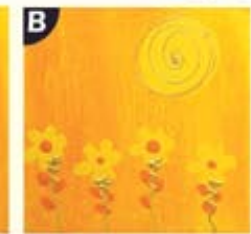

kod: 56728

SZKATUŁKA NA LISTY
MAIL BOX
(15x24,5x6,5cm)

kod: 56709

RAMKA / FRAME
(6x9cm)

RAMKA / FRAME
(9x13cm)
kod: 56701

RAMKA DZIELONA
FRAME DOUBLE
kod: 56703

RAMKA / FRAME
(10x15cm)
kod: 56702

1. ŻÓŁTY/ŻÓŁTY YELLOW/YELLOW

2. ŻÓŁTY/POMARAŃCZ YELLOW/ORANGE

2. ŻÓŁTY/POMARAŃCZ YELLOW/ORANGE

3. ŻÓŁTY/CZERWONY YELLOW/RED

4. POMARAŃCZ/BRAZ ORANGE/BROWN

5. CZERWONY/BRAZ RED/BROWN

6. JASNY POMARAŃCZ/CZERWONY LIGHT ORANGE/RED

7. KREM/JASNY POMARAŃCZ CREAM/LIGHT ORANGE