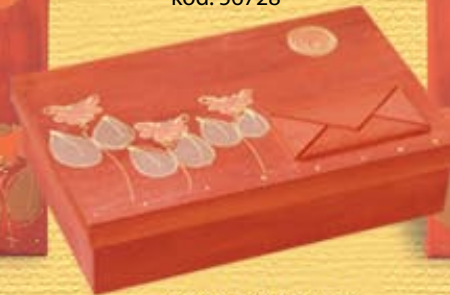

ŚWIECZNIK PODWÓJNY
CANDLESTICK DOUBLE
(7x13x5cm)

kod: 56716

kod: 56717

ŚWIECZNIK PODW. STOPNIOWANY
CANDLESTICK DOUBLE INCREASED
(7x13x9cm)

kod: 56713

SZKATUŁKA MINI
CASKET MINI
(8x8x5,5cm)

SZKATUŁKA ŚREDNIA
CASKET MEDIUM
(9x13x5,5cm)

kod: 56707

SZKATUŁKA DUŻA
CASKET BIG
(12,5x18x10cm)

kod: 56708

SKARBONKA
MONEY BOX
(5,5x13x9cm)

kod: 56712

LUSTERKO / MIRROR
(19x24cm)
kod: 56704

kod: 56700

ZEGAREK
CLOCK

kod: 56728

SZKATUŁKA NA LISTY
MAIL BOX
(15x24,5x6,5cm)

kod: 56709

RAMKA / FRAME
(6x9cm)

RAMKA / FRAME
(9x13cm)
kod: 56701

RAMKA DZIELONA
FRAME DOUBLE
kod: 56703

RAMKA / FRAME
(10x15cm)
kod: 56702

1. ŻÓŁTY/ŻÓŁTY YELLOW/YELLOW