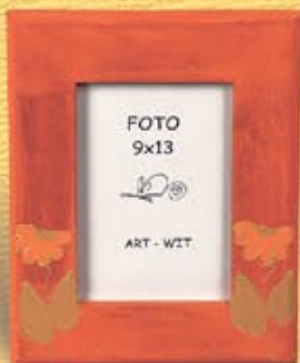

kod: 56707

SZKATUŁKA DUŻA
CASKET BIG
(12,5x18x10cm)

kod: 56708

SKARBONKA
MONEY BOX
(5,5x13x9cm)

kod: 56712

LUSTERKO / MIRROR
(19x24cm)
kod: 56704

kod: 56700

ZEGAREK
CLOCK

kod: 56728

SZKATUŁKA NA LISTY
MAIL BOX
(15x24,5x6,5cm)

kod: 56709

RAMKA / FRAME
(6x9cm)

RAMKA / FRAME
(9x13cm)
kod: 56701

RAMKA DZIELONA
FRAME DOUBLE
kod: 56703

RAMKA / FRAME
(10x15cm)
kod: 56702

1. ŻÓŁTY/ŻÓŁTY YELLOW/YELLOW