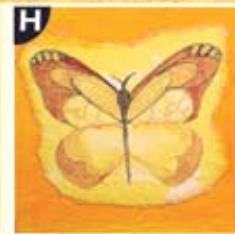

2. ŻÓŁTY/POMARAŃCZ YELLOW/ORANGE