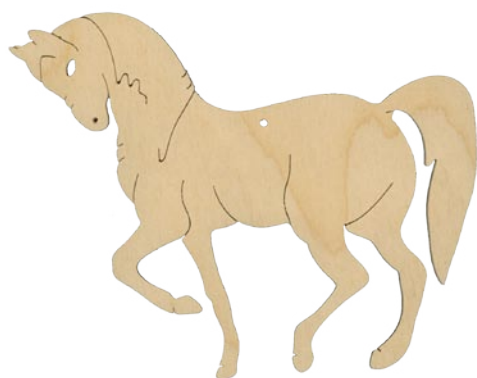

INNE DEKORACJE

Art-Wit

30 cm
kod: 56729

18 cm
kod: 56724